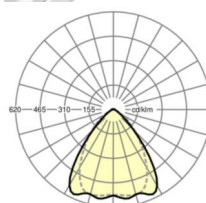

CARACTÉRISTIQUES

Numéro de commande	19532027020
Numéro EAN	4020863444021
Tarif des douanes	94051190
Marque de certification	IP 64, Classe d'isolation I, F, D, HACCP DIN10500/Food/IFS-pertinence liée à l'application/BRC, Intérieur, CE
Degré de résistance aux chocs IK	IK03 (5°C bis 35°C)
Température ambiante	ta 5°C à 35°C
Durée de la garantie	5 Années
Programmes d'aide de l'État	BEG - subvention fédérale pour les bâtiments performants (valable uniquement pour l'Allemagne)

ÉLECTROTECHNIQUE

Ballast	Pilote électronique, éclairage de secours 3 h (1 pièce)
Puissance du système	36W
Tension secteur	230V/50Hz
Disjoncteur (courant de appel)	17 unités/B10, 28 unités/B16, 29 unités/C10, 48 unités/C16
Classe de efficacité énergétique/Source de lumière	C

ÉCLAIRAGISME

Équipement	LED, Rendu des couleurs/Température de couleur CRI ≥ 80 / 4000K
Tolérance de localisation chromatique (MacAdam)	3SDCM
Flux lumineux nominal	6850lm
Flux lumineux nominal-éclairage de secours	921lm
Longévité des sources LED	50000h L80/B10 (Tq 35°C), 70000h L80/B50 (Tq 35°C), 100000h L80/B50 (Tq 30°C)
Efficacité lumineuse du luminaire	192lm/W
Angle de rayonnement	80° (C0) / 75° (C90)
UGR trans./long.	18.5 / 19.1

LIEN PROFOND

<https://www.regiolux.de/fr/article/19532027020>

Référence	LED 7000lm 840
ηLB	100 %
Φ ↓/↑	98 % / 2 %
UGR trans./long.	18.5 / 19.1