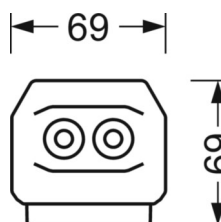

LIEN PROFOND

<https://www.regiolux.de/fr/article/19532027020>

Référence	LED 7000lm 840
ηLB	100 %
Φ ↓/↑	98 % / 2 %
UGR trans./long.	18.5 / 19.1

MÉCANIQUE

Couleur du boîtier	blanc signalisation RAL 9016
Cotes (Long.xLarg.xH/DxH)	2299mm x 55mm x 37mm
Poids (net)	2.45kg
Type de montage	Montage sur système de rail support, Structure lumineuse

Dimensions

L	2299 mm	Longueur
B	55 mm	Largeur
H	37 mm	Hauteur