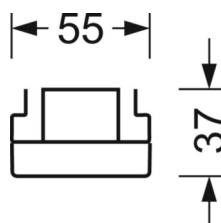

LIEN PROFOND

<https://www.regiolux.de/fr/article/19532027020>

Référence	LED 7000lm 840
ηLB	100 %
Φ ↓/↑	98 % / 2 %
UGR trans./long.	18.5 / 19.1

MÉCANIQUE

Couleur du boîtier	blanc signalisation RAL 9016
Cotes (Long.xLarg.xH/DxH)	2299mm x 55mm x 37mm
Poids (net)	2.45kg
Type de montage	Montage sur système de rail support, Structure lumineuse

Dimensions

L	2299 mm	Longueur
B	55 mm	Largeur
H	37 mm	Hauteur